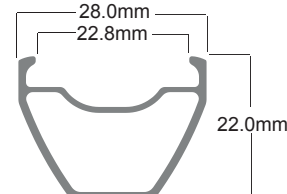

CHARGER PRO/EXP