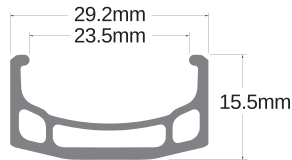

SINGLETRACK

ESTATE

VILLA

CR 18

RHYNO LITE

RHYNO LITE XL

BLACK FLAG PRO SL

BLACK FLAG PRO/EXP