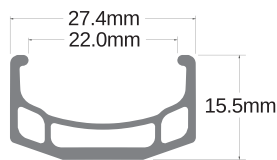

SINGLETRACK

ESTATE

VILLA

CR 18

RHYNO LITE

RHYNO LITE XL

BLACK FLAG PRO SL

BLACK FLAG PRO/EXP