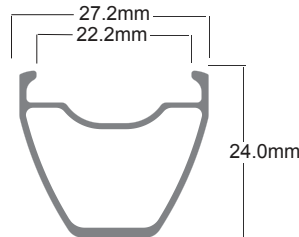

SINGLETRACK

ESTATE

VILLA

CR 18

RHYNO LITE

RHYNO LITE XL

BLACK FLAG PRO SL

BLACK FLAG PRO/EXP