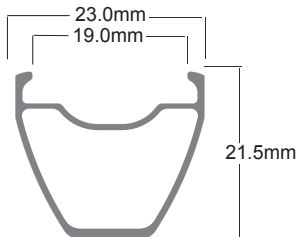

SINGLETRACK

ESTATE

VILLA

CR 18

RHYNO LITE

RHYNO LITE XL

BLACK FLAG PRO SL

BLACK FLAG PRO/EXP