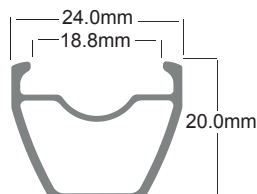

SINGLETRACK

ESTATE

VILLA

CR 18

RHYNO LITE

RHYNO LITE XL

BLACK FLAG PRO SL

BLACK FLAG PRO/EXP